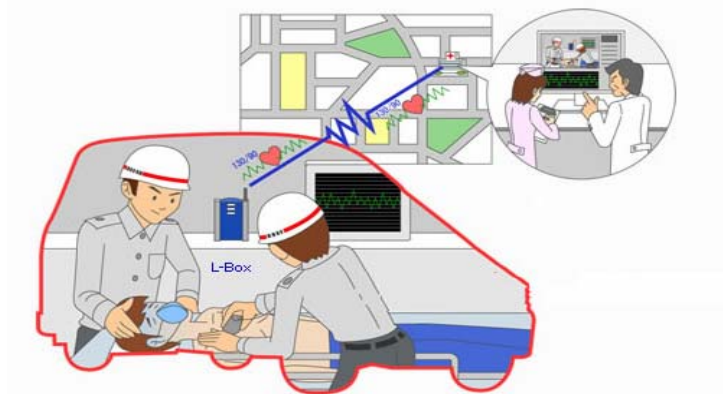

《参考資料》

【「L-Box」利用モデル例】

① ICカード/タグ R/W・コントローラ

コンパクト、連続運転可能、汎用 PC などの特長を利用して、IC カード/タグを利用したシステムのカード R/W のコントローラとしてご利用いただけます。

② モバイル・サーバ/ルータ

コンパクト、モバイル性、汎用 PC、多彩なインターフェイス、ルータ、無線 LAN ステーションなどの特長を利用して、モバイル・サーバ/ルータとしてご利用いただけます。

③ データロガー

コンパクト、汎用 PC、多彩なインターフェイス、ルータなどの特長を利用して、接続した機器から読み取った履歴や観測データを蓄積・送信するデータ・ロガーとしてご利用いただけます。