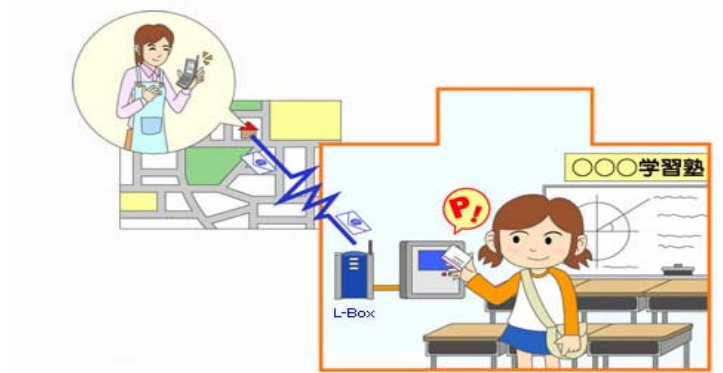

《参考資料》

【「L-Box」利用モデル例】

① ICカード/タグ R/W・コントローラ

コンパクト、連続運転可能、汎用 PC などの特長を利用して、IC カード/タグを利用したシステムのカード R/W のコントローラとしてご利用いただけます。

② モバイル・サーバ/ルータ

コンパクト、モバイル性、汎用 PC、多彩なインターフェイス、ルータ、無線 LAN ステーションなどの特長を利用して、モバイル・サーバ/ルータとしてご利用いただけます。

③ データロガー

コンパクト、汎用 PC、多彩なインターフェイス、ルータなどの特長を利用して、接続した機器から読み取った履歴や観測データを蓄積・送信するデータ・ロガーとしてご利用いただけます。