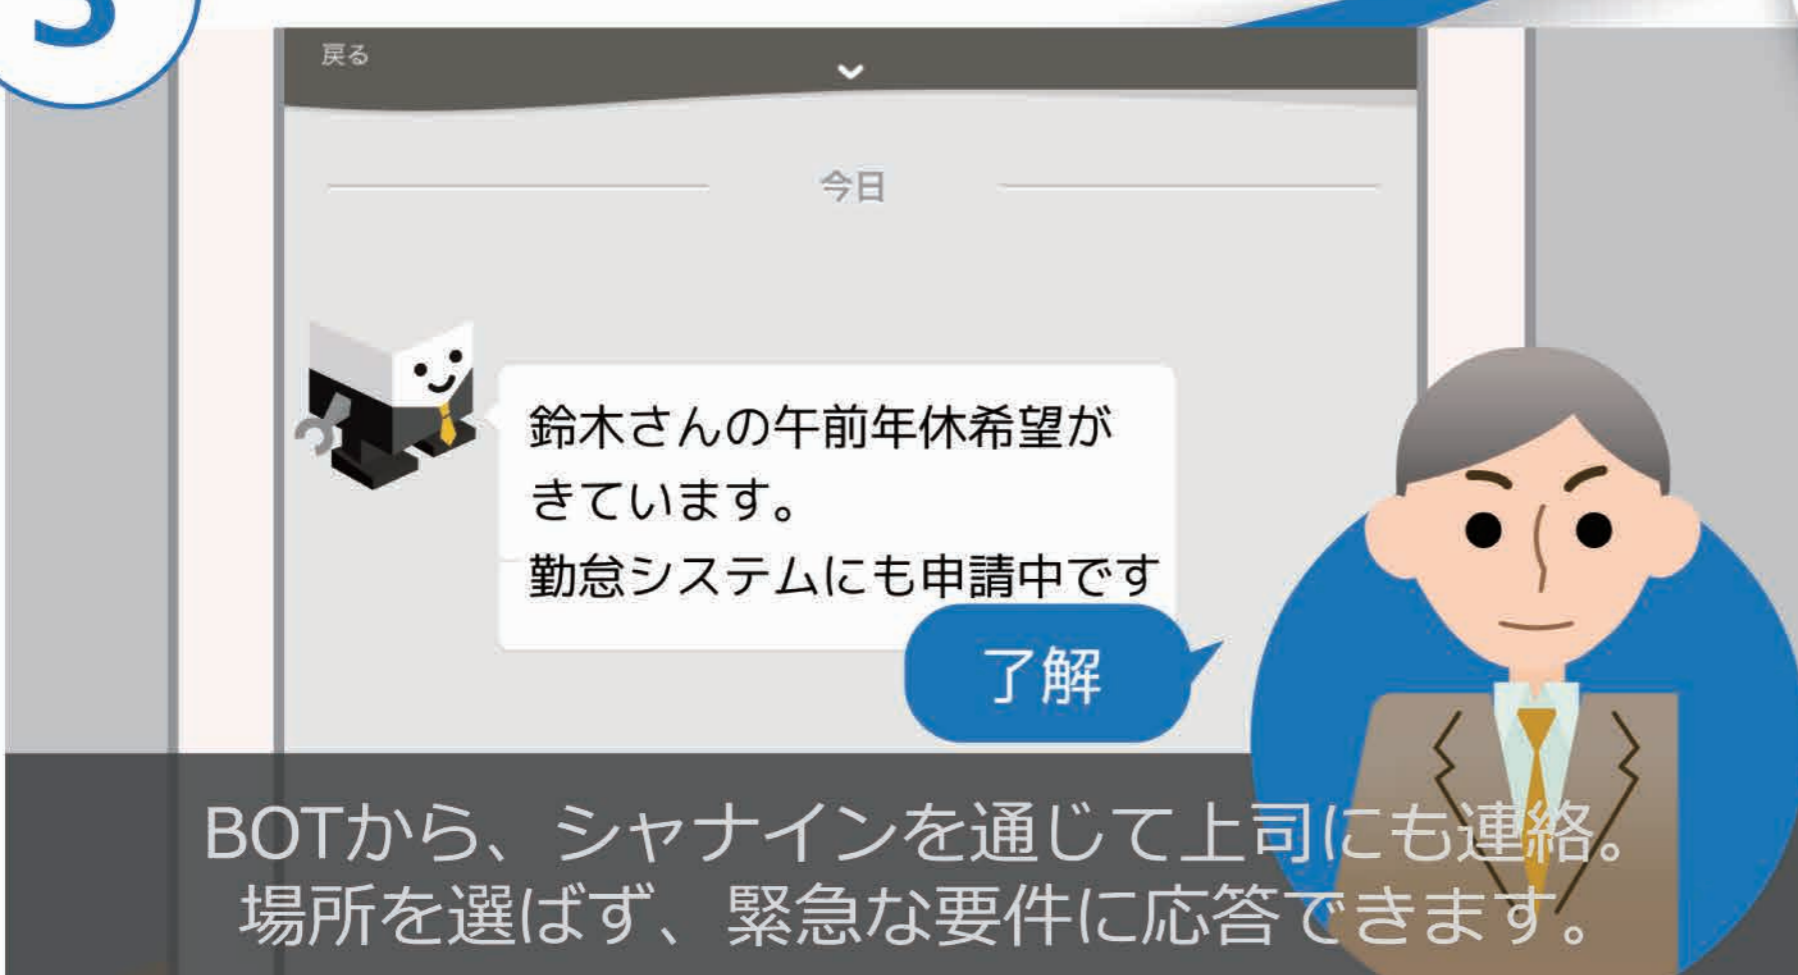

シャナイン® + BOT+follow® + スケジューラ BOTで場所、時間に寄らない働き方を実現

- ① スタンプひとつで必要情報を取得！
- ② スタンプひとつでシステム設定を自動化！
- ③ 在宅勤務、モバイルワークを便利に！
- ④ 場所や時間を越えたチームワークを実現！

シャナイン®

社内システム

1

急な体調不良など、文字を打って伝えるのが不便なとき、シャナインのスタンプひとつでお休みの申請ができます。

2

すぐにBOTが社内システムと連携し、必要な情報を登録します。

3

BOTから、シャナインを通じて上司にも連絡。場所を選ばず、緊急な要件に応答できます。

4

チームメンバーへの情報共有により、素早い引き継ぎを可能とします。