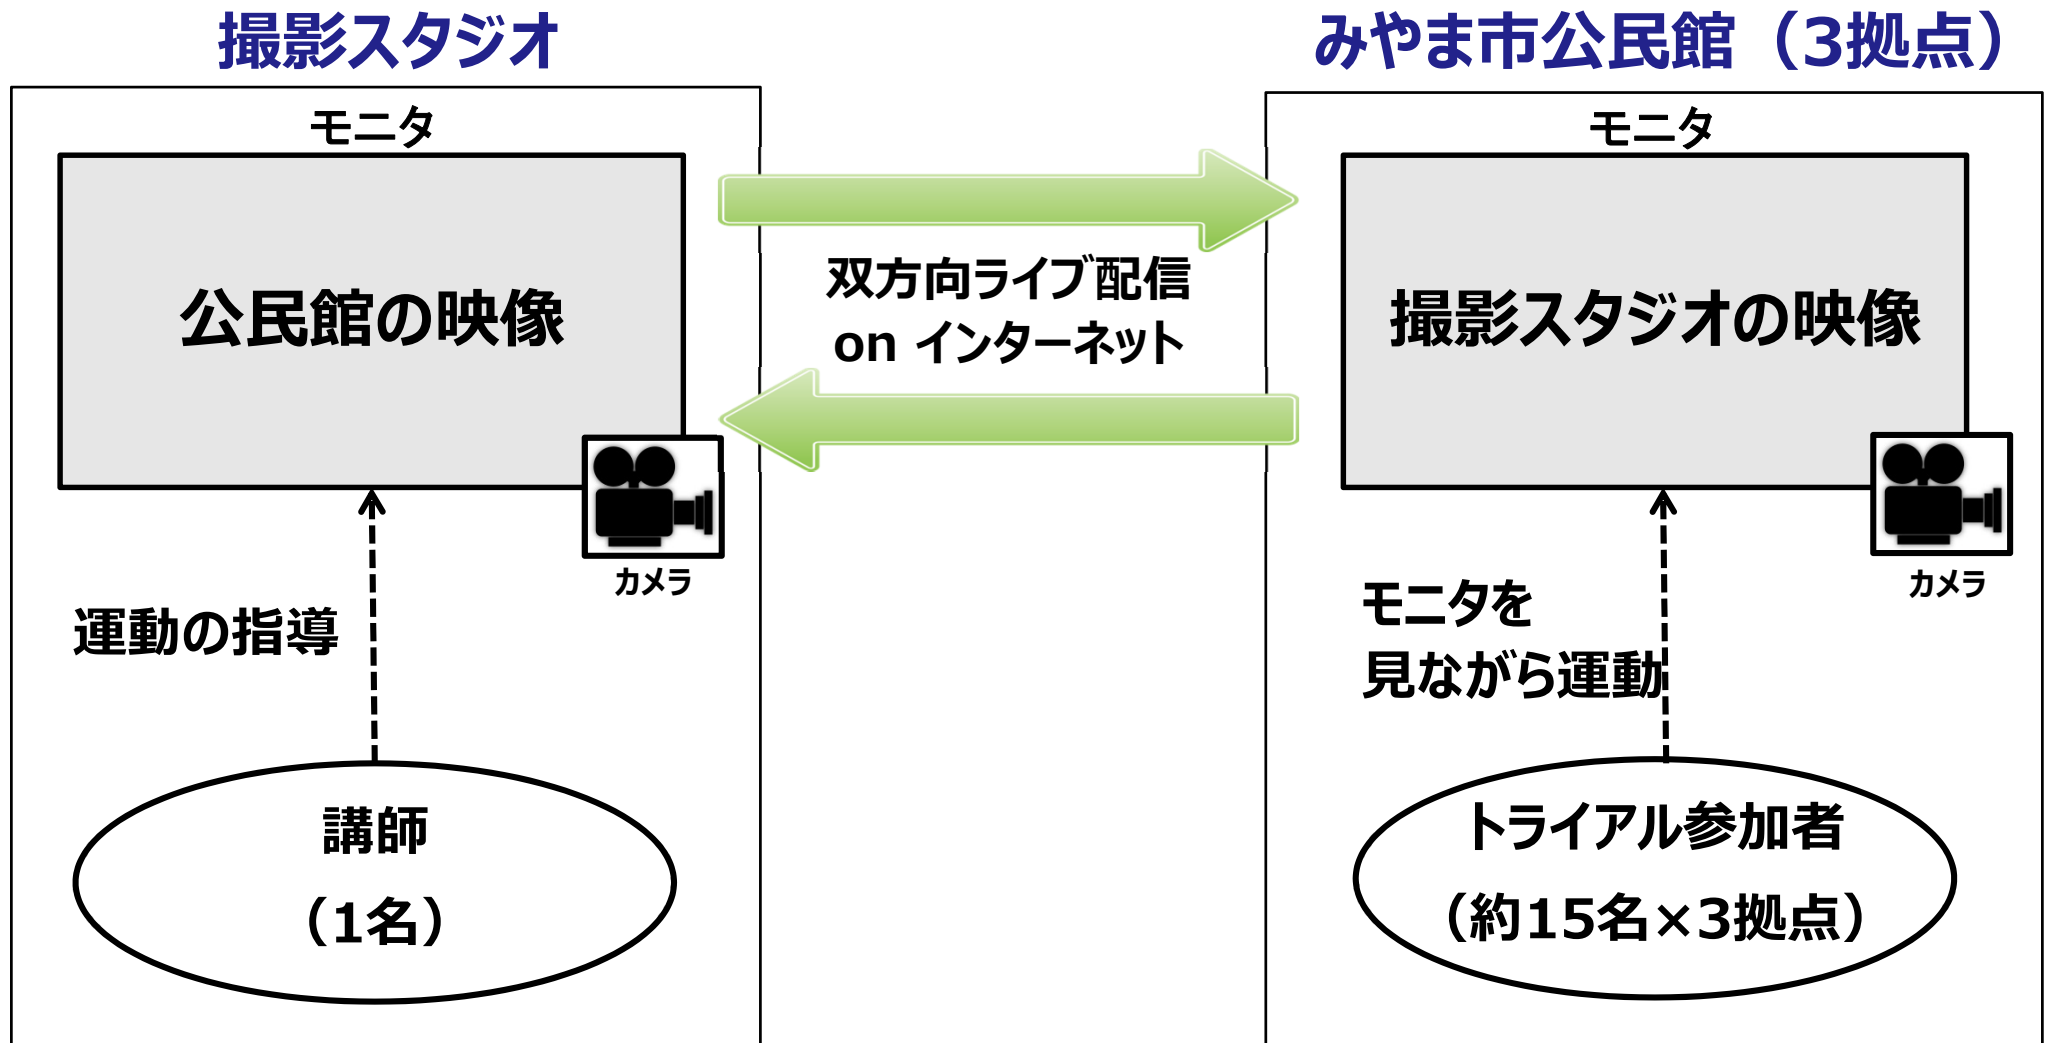

# 【G. I. M☆TV健康教室 構成図】

撮影スタジオとみやま市公民館（3拠点）をインターネットで接続、  
双方向ライブ配信で運動を指導。

# 【G. I. M☆おうち健康TV 構成図】

ご自宅の光BOX+に運動動画をオンデマンド配信。

## 動画配信システム